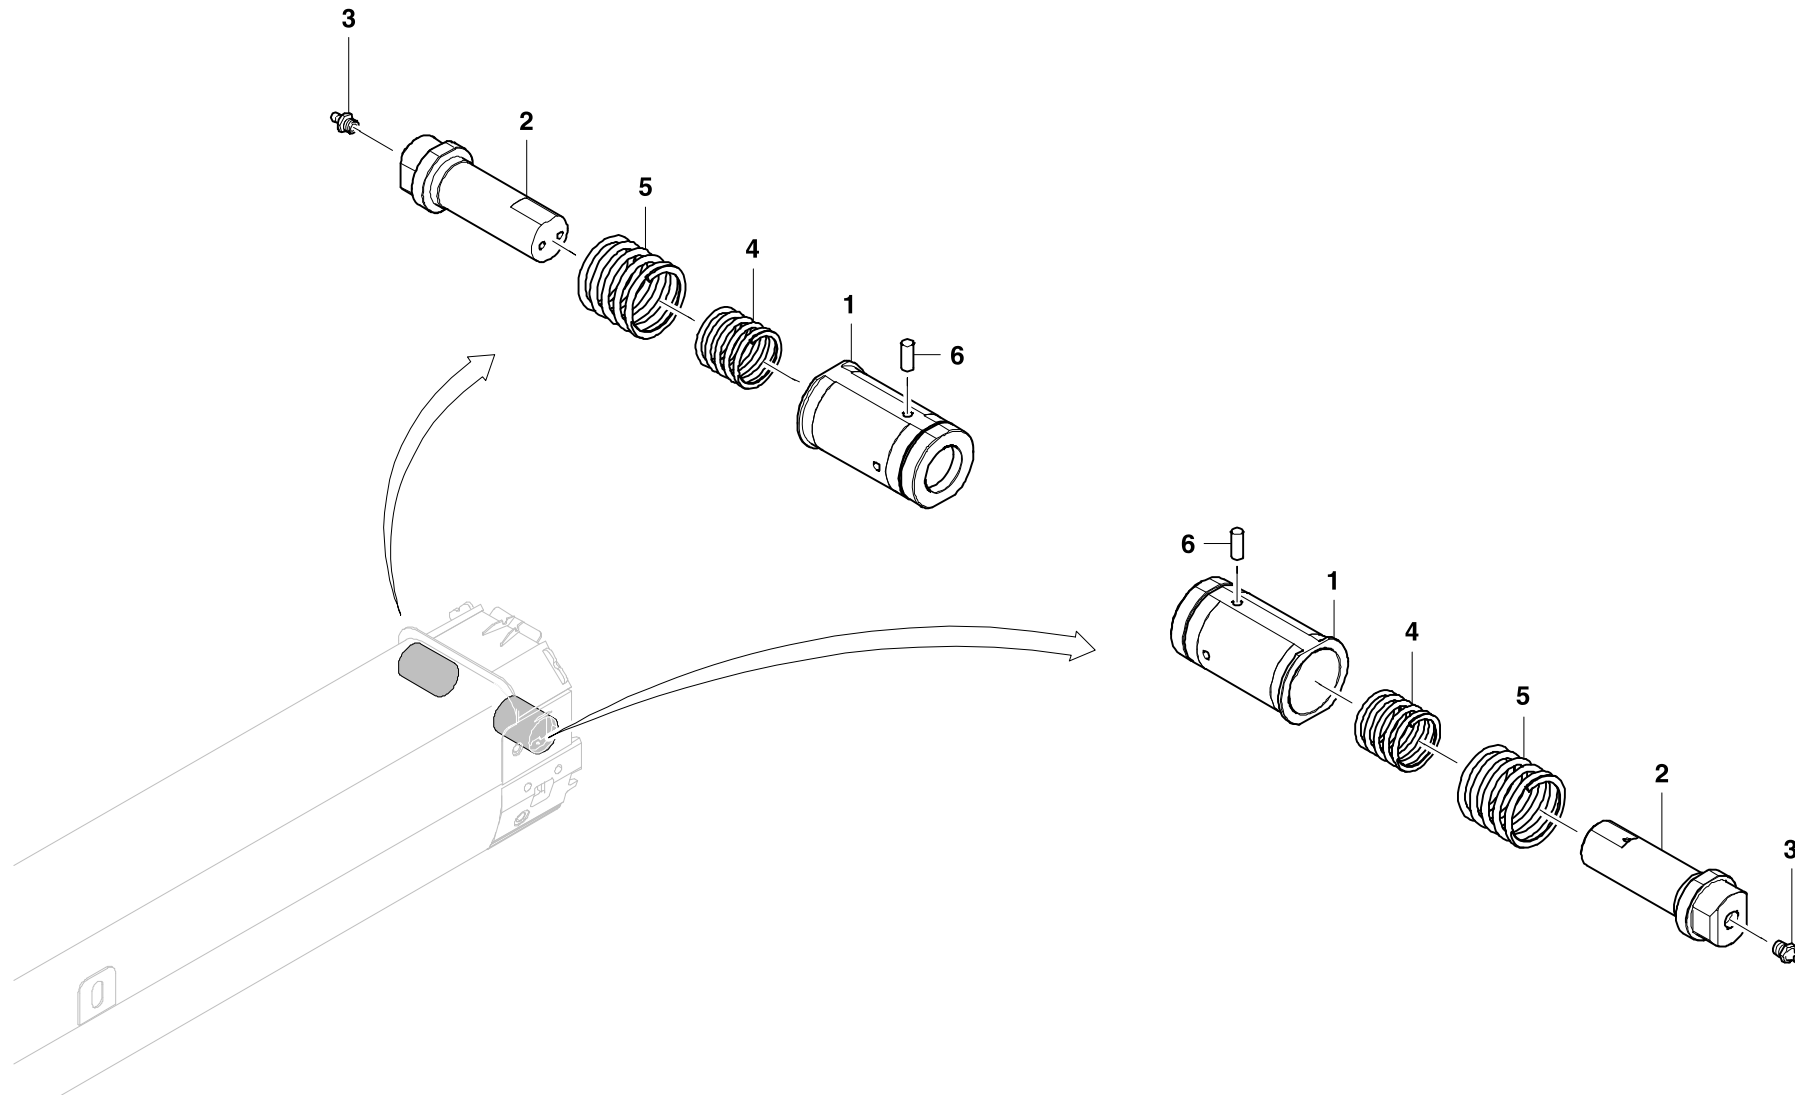

GROVE

VERRIEGELUNGSEINHEIT
LOCKING

BILDTAFEL
PICTORIAL DISPLAY

GMK 3055

205.09

3176681-ETL #

1/1

G 506

3176681-0-BL01-20509-055S